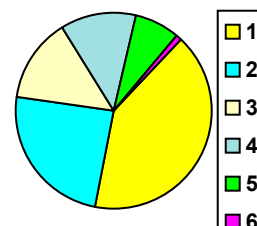

1. Totais gerais

Alunos inscritos para exame	265	
Tencionavam candidatar-se	148	56%
Apresentaram candidatura	122	82%
Foram colocados na 1ª fase	107	88%
Opção média de colocação	2,26	

2. Colocados por opção

1ª opção	43	40%
2ª opção	26	24%
3ª opção	15	14%
4ª opção	14	13%
5ª opção	8	7%
6ª opção	1	1%

3. Colocados por curso de colocação (15 mais frequentes)

Curso de ensino superior	Colocados	Opção coloc.
9081 Economia	5	1,40
9011 Biologia	4	2,25
9147 Gestão	4	2,25
9494 Ciências Farmacêuticas	4	3,00
9500 Enfermagem	4	2,25
9085 Enfermagem Veterinária	3	2,33
9104 Engenharia e Gestão Industrial	3	1,67
9125 Engenharia Química	3	2,33
9219 Psicologia	3	1,33
9813 Medicina	3	3,33
L209 Engenharia Eletrotécnica e de Computadores	3	1,33
9054 Comunicação Social	2	2,50
9084 Educação Social	2	3,00
9112 Engenharia Eletrotécnica e de Computadores	2	2,00
9123 Engenharia Mecânica	2	1,50